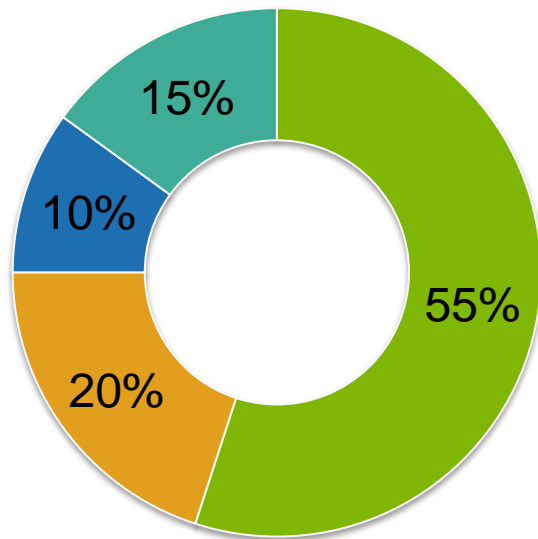

Общая информация

ПЕРИОДИЧНОСТЬ ВЫХОДА — 6 раз в год
(1 раз в 2 месяца)

ПОЛНОЦВЕТНАЯ ПЕЧАТЬ

ОБЪЕМ — от 72 полос

ОБЩИЙ ТИРАЖ — 10 000 экземпляров
+ 50 000 электронная рассылка

Распространение

■ Поволжье ■ Москва ■ Санкт-Петербург ■ Зарубежье